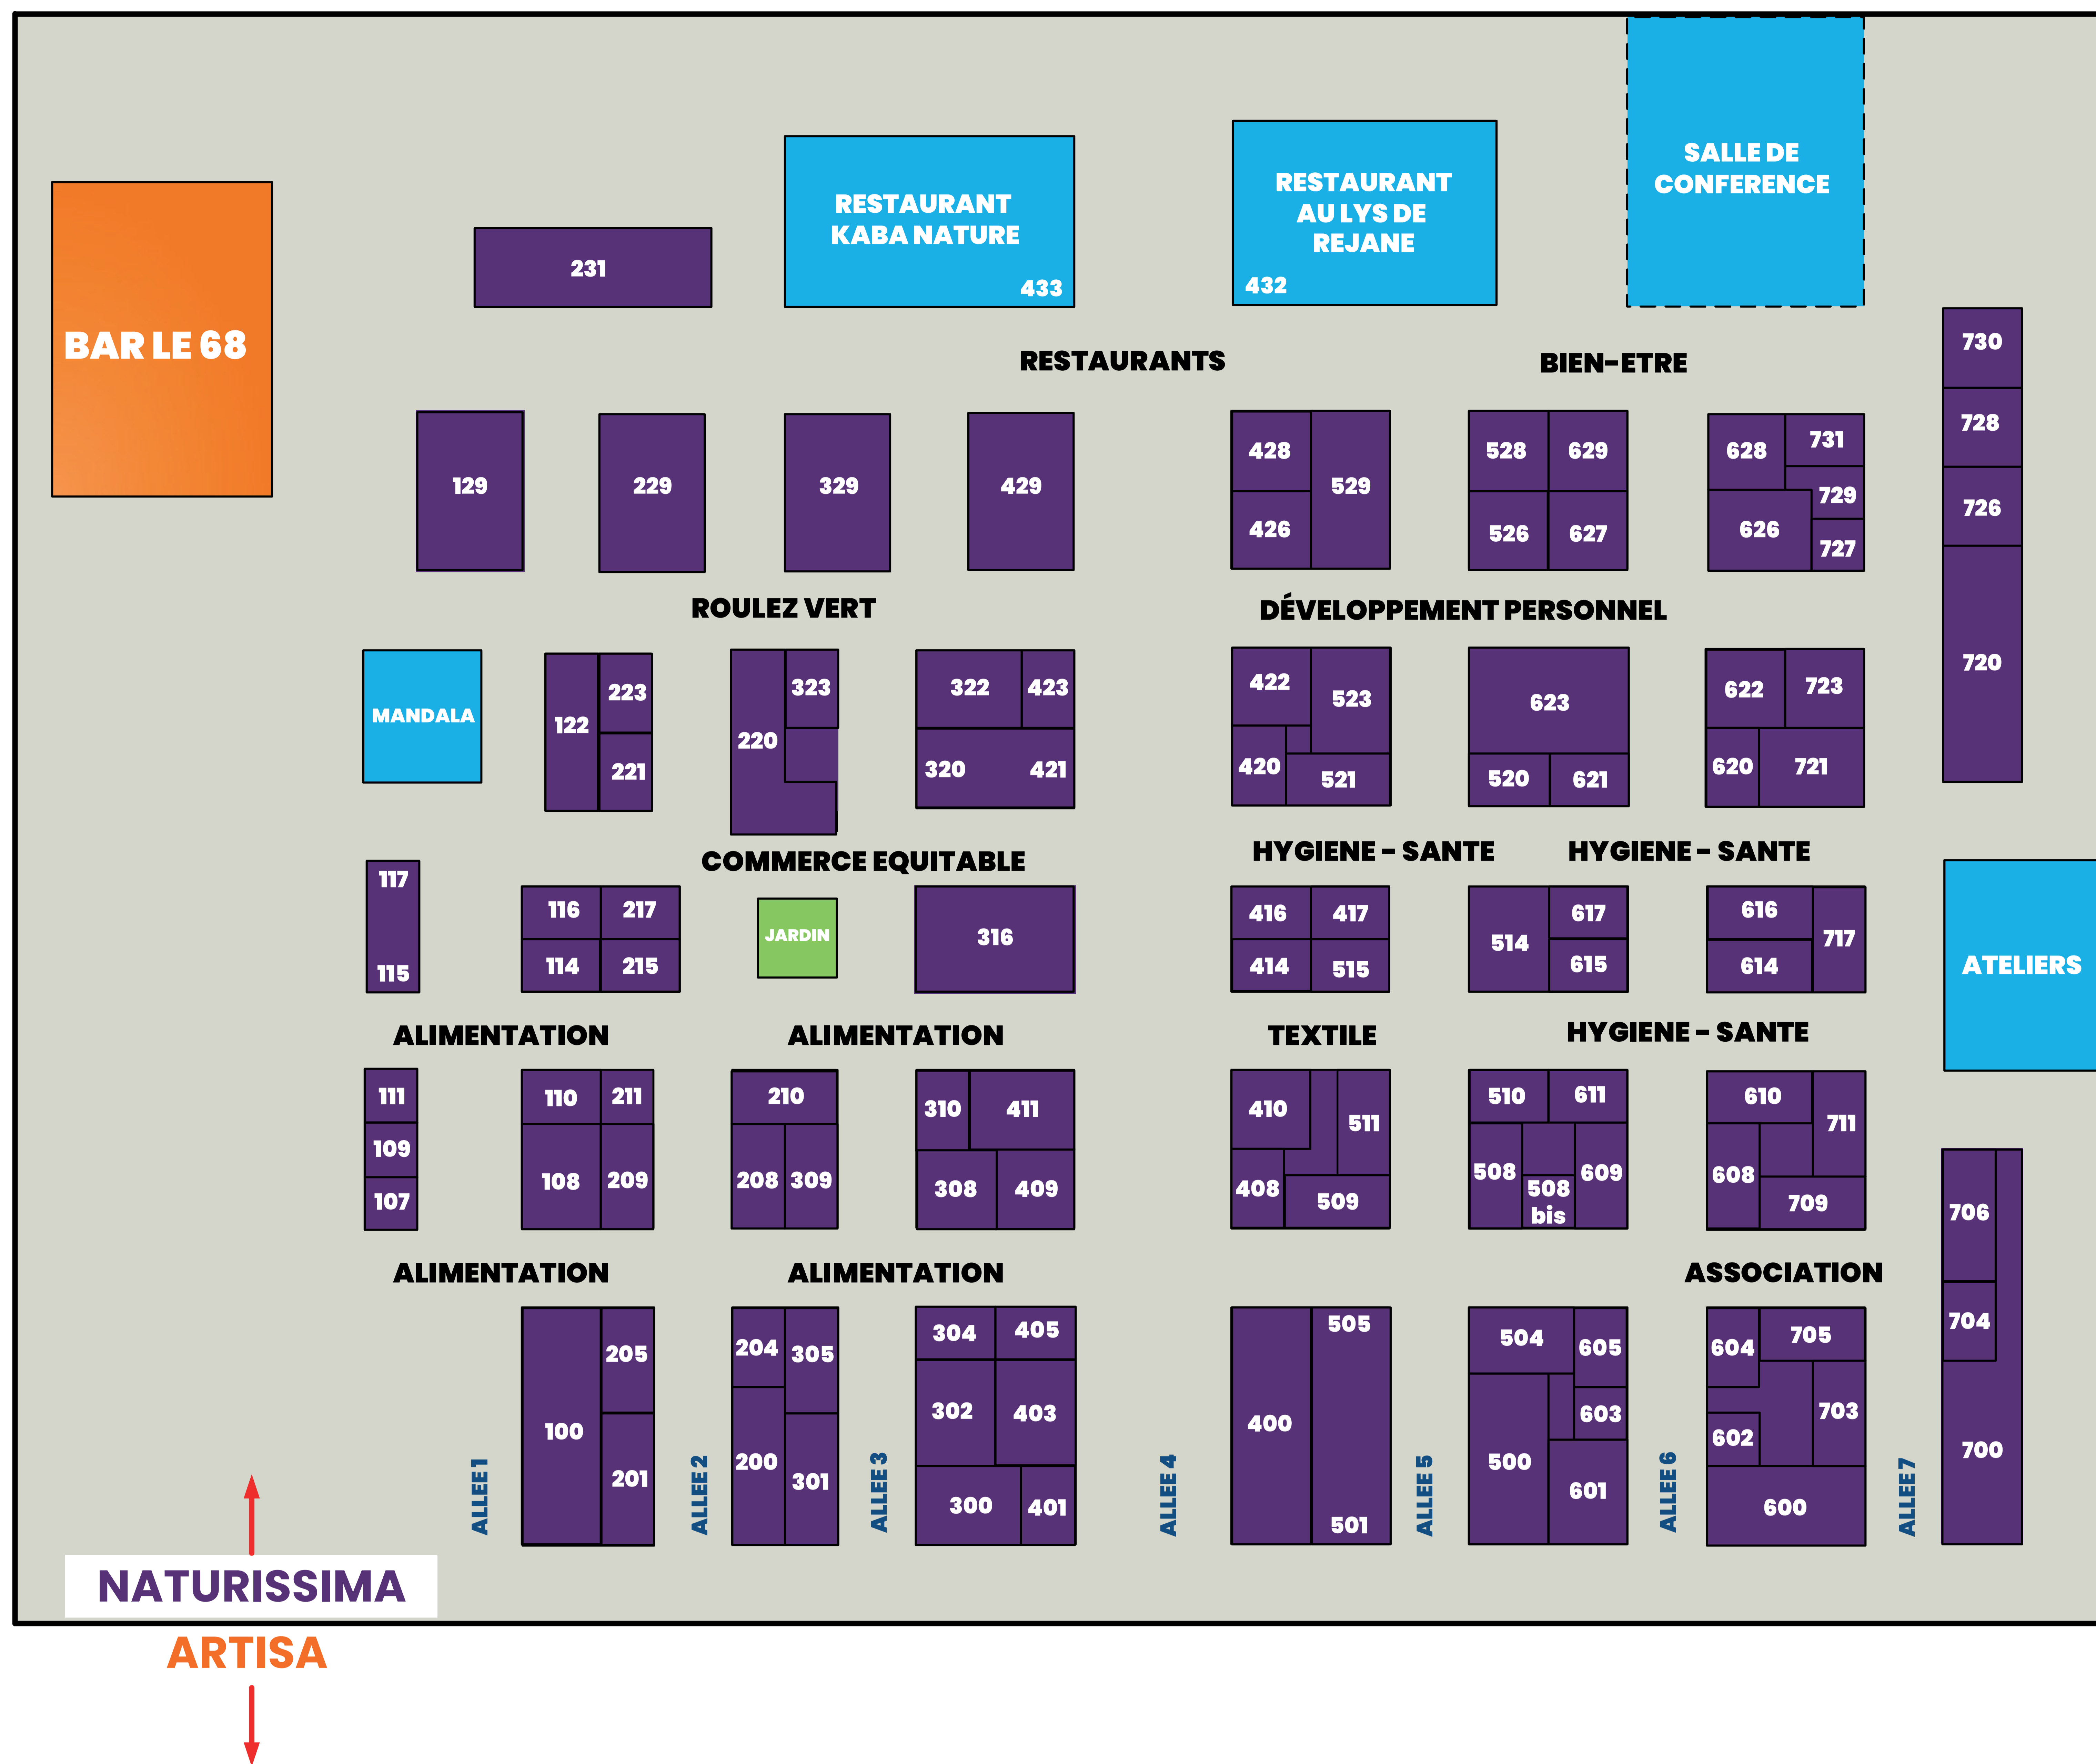

SALON NATURISSIMA

BIO / BIEN-ÊTRE / SANTÉ / LOISIRS

PLAN DU SALON

LISTE DES EXPOSANTS

ALLÉE / STAND	EXPOSANT	ALLÉE / STAND	EXPOSANT	ALLÉE / STAND	EXPOSANT
5PM	6 / 602	ELISE SOUGEY THÉRAPEUTE	6 / 626	OLIGOSCAN-OZENBIOTEC	6 / 629
AIDE AUX ENFANTS TIBÉTAÏN	1 / 115	FEMMES D'HIMALAYA	3 / 323	PARMIGIANO REGGIANO BIO	1 / 108
ALPES HIMALAYA	1 / 122	FLEURS POIS ET CIE	5 / 515	PATRIS VIN SANS SULFITES	3 / 310
ALPES SANTE NATURE	5 / 526	FOREVER LIVING	6 / 621	PEDIRYLAX	7 / 726
AMERGOU HUILE D'ARGAN BIO	5 / 508	GRAIN DE COUSSIN	4 / 422	PERLE DE JUMENT	6 / 608
AMITIÉ, ÉCHANGE SOLIDAIRE	2 / 223	GREENPEACE	6 / 603	PIERREQUIROULE.EU	5 / 528
ARDELAINÉ SCOP	4 / 400	GRENOBLE ÉQUITABLE	2 / 220	PLATEAU DU CASCAL	1 / 109
ARGENT & YOU	4 / 428	GUY BERNARD	4 / 426	POWER ECO DOUCHE	7 / 728
ARTHAUD / TERRE VIVANTE	6 / 600	INDICA BOL CHANTANT	4 / 408	PRENDRE UN TEMPS POUR SOI	6 / 627
ARTISANS MONGOLS	2 / 221	INDUTEX	5 / 520	QES BIOFUNDS	4 / 403
ASIECO-GINSENG	2 / 208	INITIAL	5 / 529	RAYON JAUNE- OH LA BÂCHE!	4 / 423
ASPAS	7 / 705	ISABELLE BEL MAGNÉTISEUSE	7 / 731	RENAPUR-NBS	6 / 622
ASS PAYSAGES DE FRANCE	7 / 711	JALAPAO NATURE	1 / 116	ROYAL SA - BMW	4 / 429
ASSOCIATION OPTIME	6 / 623	LA FORET DU PUY CHÂTAIGNE	2 / 210	ROYAL SA - MINI	3 / 329
ATELIERS DE LA BRUYERE	5 / 511	LA GOUTTE D'OR DU PLATEAU	1 / 114	SAPONINE	6 / 616
AU JARDIN FACILE	6 / 601	LA PÉPINIÈRE DU BIEN-ÊTRE	7 / 729	SAUCISSONS ET FROMAGES BIO	1 / 110
AU LYS DE REJANE	4 / 432	L'APOGÉE DE SOI	6 / 628	SIMONNEAU BIO ET DEMETER	4 / 401
BETSARA RAVINTSARA	5 / 521	LBK KARITE BRUT	7 / 730	SPIRULINE ALGAHÉ	5 / 508 BIS
BICARBONATEORTIECOBIOPLU	4 / 405	LE BAL DES MARMOTTES	6 / 615	SPIRULINE DES ILES D'OR	6 / 614
BIEN ÊTRE ET SANTÉ	6 / 617	LE TEE-SHIRT ORIGINAL	4 / 420	STUDIO LES TROIS BECS	6 / 605
BIZZ D ABEILLES AUX MIELS	2 / 217	LE TIROIR AU CHOCOLAT	1 / 107	SYLVANA PLANTES	5 / 500
CHATEAU TOUR HAUT BALETTE	3 / 301	LES BOÎTES À VÉLO	2 / 231 & 3 / 316	TARTINETTE A ROULETTE	2 / 201
CHAUSSETTES COCCINELLE	4 / 414	LES HUILES DU SOLEIL	3 / 300	TERAFORCE	7 / 723
CLEAN -UP	6 / 620	LES JARDINS DE GAÏA	1 / 100	TERRE DE CHANVRE	5 / 509
CORSE PARADIS BIO	2 / 205	LITERIE COUAVOUX BIOSENSE	5 / 505	TICHODROME, SOINS ANIMAUX	7 / 706
CÔTÉ CAIRN VINS BIO	3 / 304	L'OMNICUISEUR VITALITE	7 / 721	LA SOURCE - DISTILLERIE	3 / 305
COTON BIO ARDECHO07	5 / 504	MAGAZINE NATURELLES	6 / 604	TPH	4 / 421
CREMES DU SAVOYARD	7 / 717	MARLAY COSMETICS	4 / 416	TRIEVES COMPOSTAGE & ENV.	7 / 704
CURCUMA & CURCUMINOÏDES	5 / 523	MAUBEC	2 / 200	UNICEF ASSOCIATION	7 / 709
DMO (CASSE-NOIX)	3 / 308	MAYA CHAKRA - NÉPAL	2 / 220	UNIVERSITE GRENOBLE ALPES	3 / 322
DOMAINE LOUPIA	2 / 204	MÉDITERRAÏR	2 / 209	VANILLE - ENTREPRISE	3 / 309
DOMAINE PAUL HUMBRECHT	3 / 302	MEPHISTO	7 / 720	VOIX LIBRES BOLIVIE	2 / 220
DUROFRANCE	6 / 609	MÉTHODE MEER	7 / 727	WWF FRANCE	7 / 703
EARL ROCHEDY FRERES	EXT	NATURHANDEL GUTMANN	4 / 410	YOGI TEA	4 / 409
ECOLYNE 38480 ROMAGNIEU	6 / 610	NISSAN GROUPE MAURIN	2 / 229		
		NOIX DE GRENOBLE AOP	2 / 215		